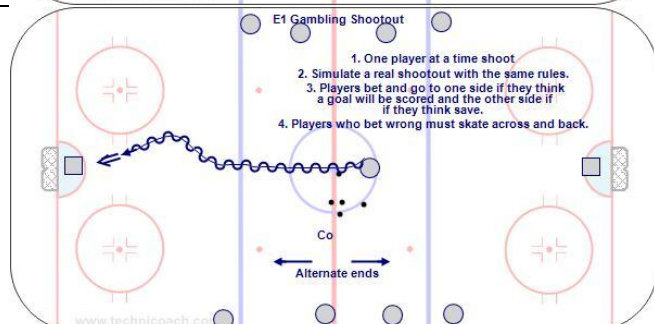

<https://youtu.be/7qLLlc30nbE>

10-

**T2-4, D4 – Reilly Team Play Rotation - Pro**

<http://www.hockeycoachingabcs.com/forum/viewtopic.php?showtopic=6369&topic=6531#6531>

<https://youtu.be/AYIPjishwnw>

10'

**E1 - Gambling Shootout - U20 M**