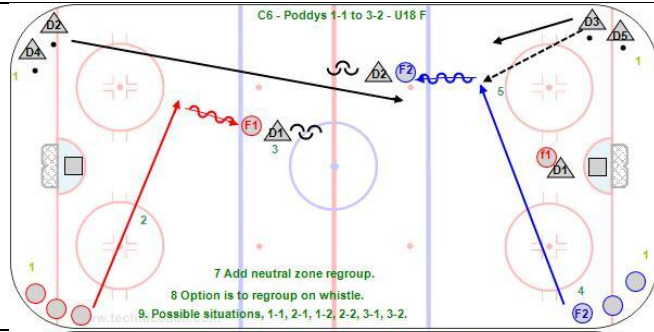

10'

C6 – Poddys 1-1 to 3-2 – Wally - U18 F

<http://www.hockeycoachingabcs.com/forum/viewtopic.php?showtopic=7657&topic=8081#8081>

<https://youtu.be/NYAhiCwcA-4>